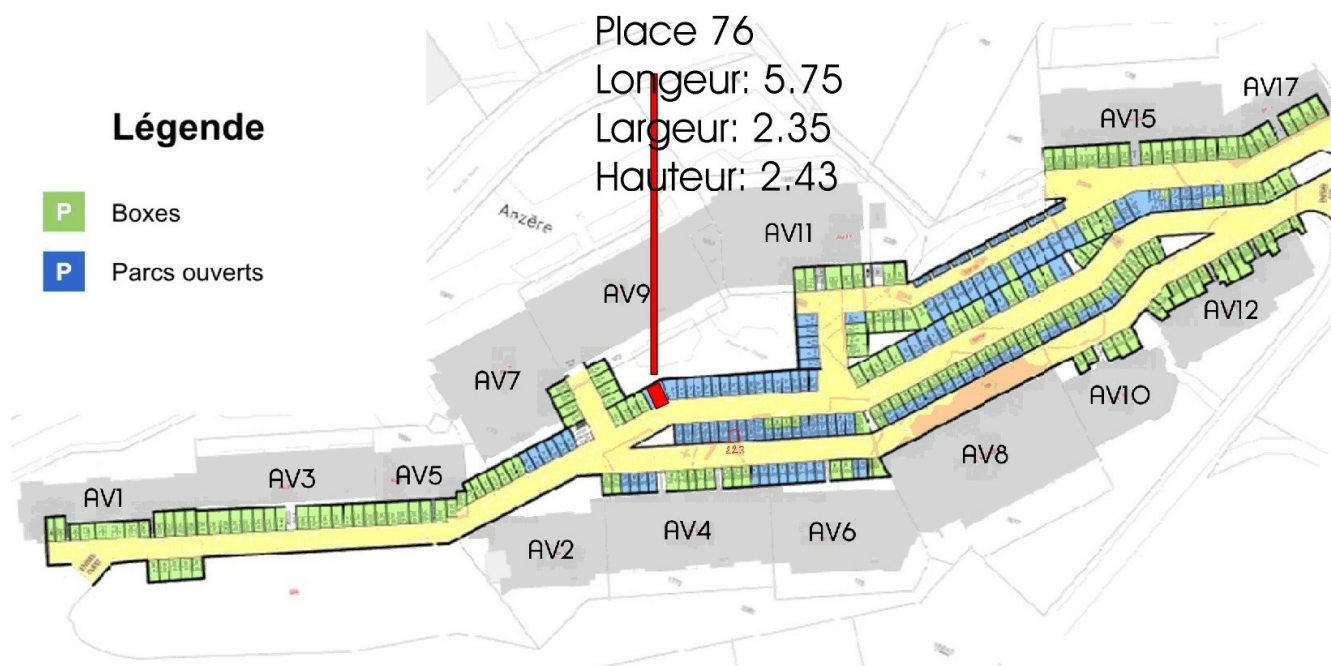

Parking - Place 76

<

>

 **Localité** Anzère

 **Chauffage** -

 **Nombre de pièces**

 **Exposition** -

 **Surface**

 **Prix** CHF 35'000

Description

Place de parking dans le sous-terrain, sous la place du village.

No 76

largeur: 2.35 m

Longeur: 5.75 m

Hauteur: 2.43 m

[Demander le dossier](#)