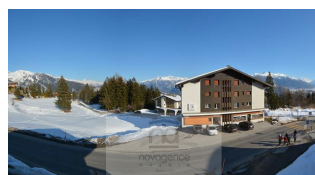

Annabel

 **Localité** Anzère

 **Chauffage** toutes énergies, manuel ou automatique

 **Nombre de pièces** 5.0 pièces

 **Exposition** sud-est

 **Surface** 240 m²

 **Prix** CHF 1'650'000

Demander le dossier