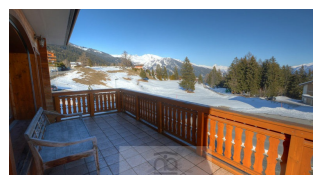

Annabel

 **Localité** Anzère

 **Chauffage** toutes énergies, manuel ou automatique

 **Nombre de pièces** 5.0 pièces

 **Exposition** sud-est

 **Surface** 240 m²

 **Prix** CHF 1'650'000

Demander le dossier