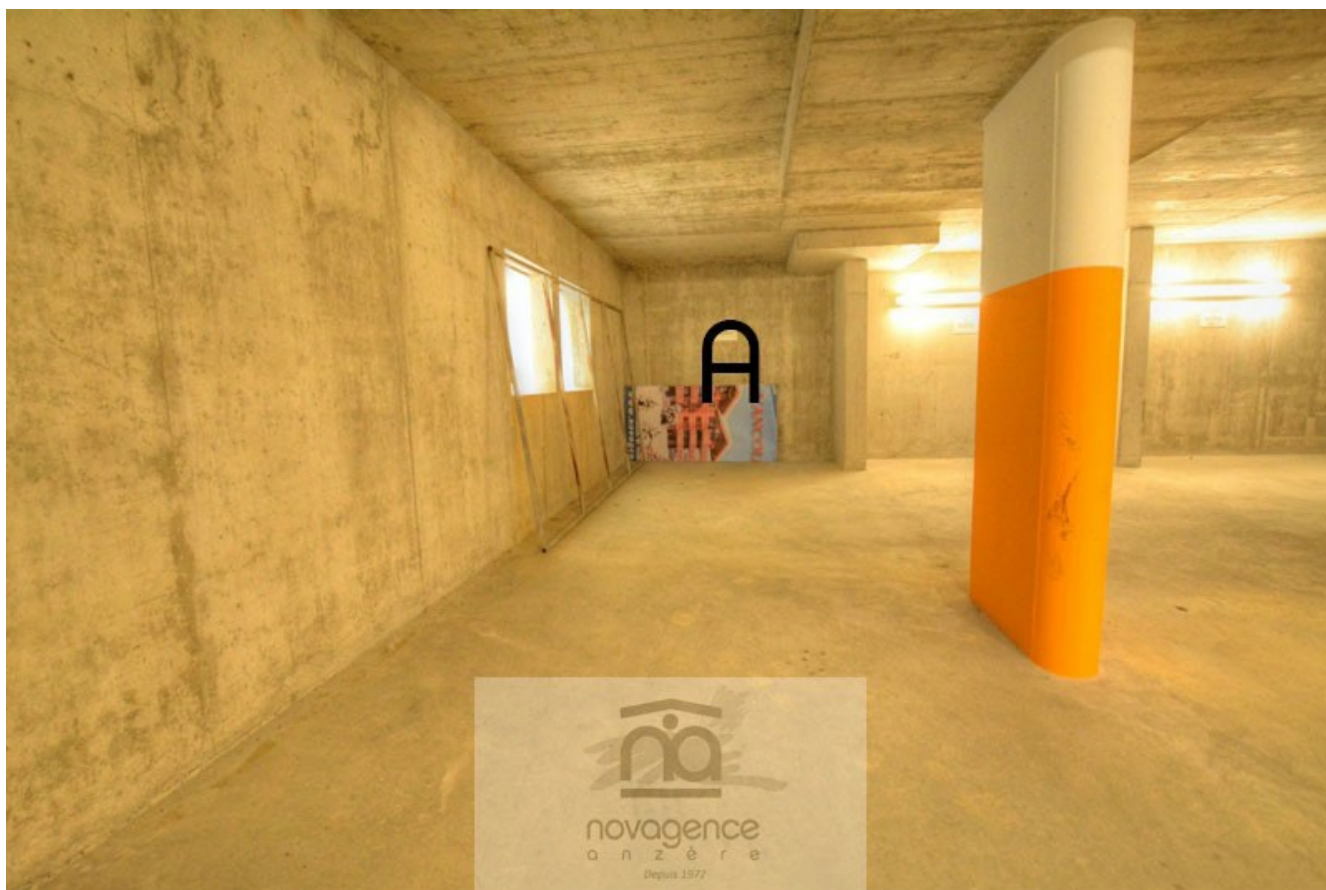

Ancolie Place de parking

Localité Anzère

Chauffage -

Nombre de pièces

Exposition -

Surface

Prix CHF 35'000

Description

A vendre places de parc situées dans le parking sous-terrain de l'immeuble Ancolie.

Elles se trouvent à proximité de la place du village d'Anzère, des commerces et d'un arrêt postal (bus navette).

- CHF 35'000.- la place
- Place A : Largeur - 2.74 / Longueur - 5.40