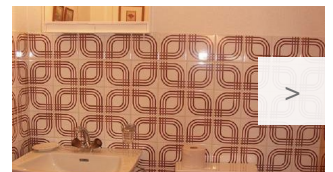

Cristal 510

 **Ort** Anzère

 **Chauffage** -

 **Zimmer** 1.0 pièce

 **Exposition** nord

 **Surface** 21 m²

 **Preis** CHF 70'000

Beschreibung