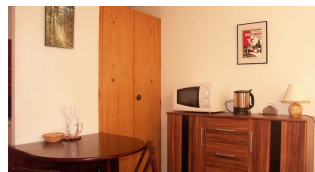

Cristal 510

 **Ort** Anzère

 **Chauffage** -

 **Zimmer** 1.0 pièce

 **Exposition** nord

 **Surface** 21 m²

 **Preis** CHF 70'000

Beschreibung